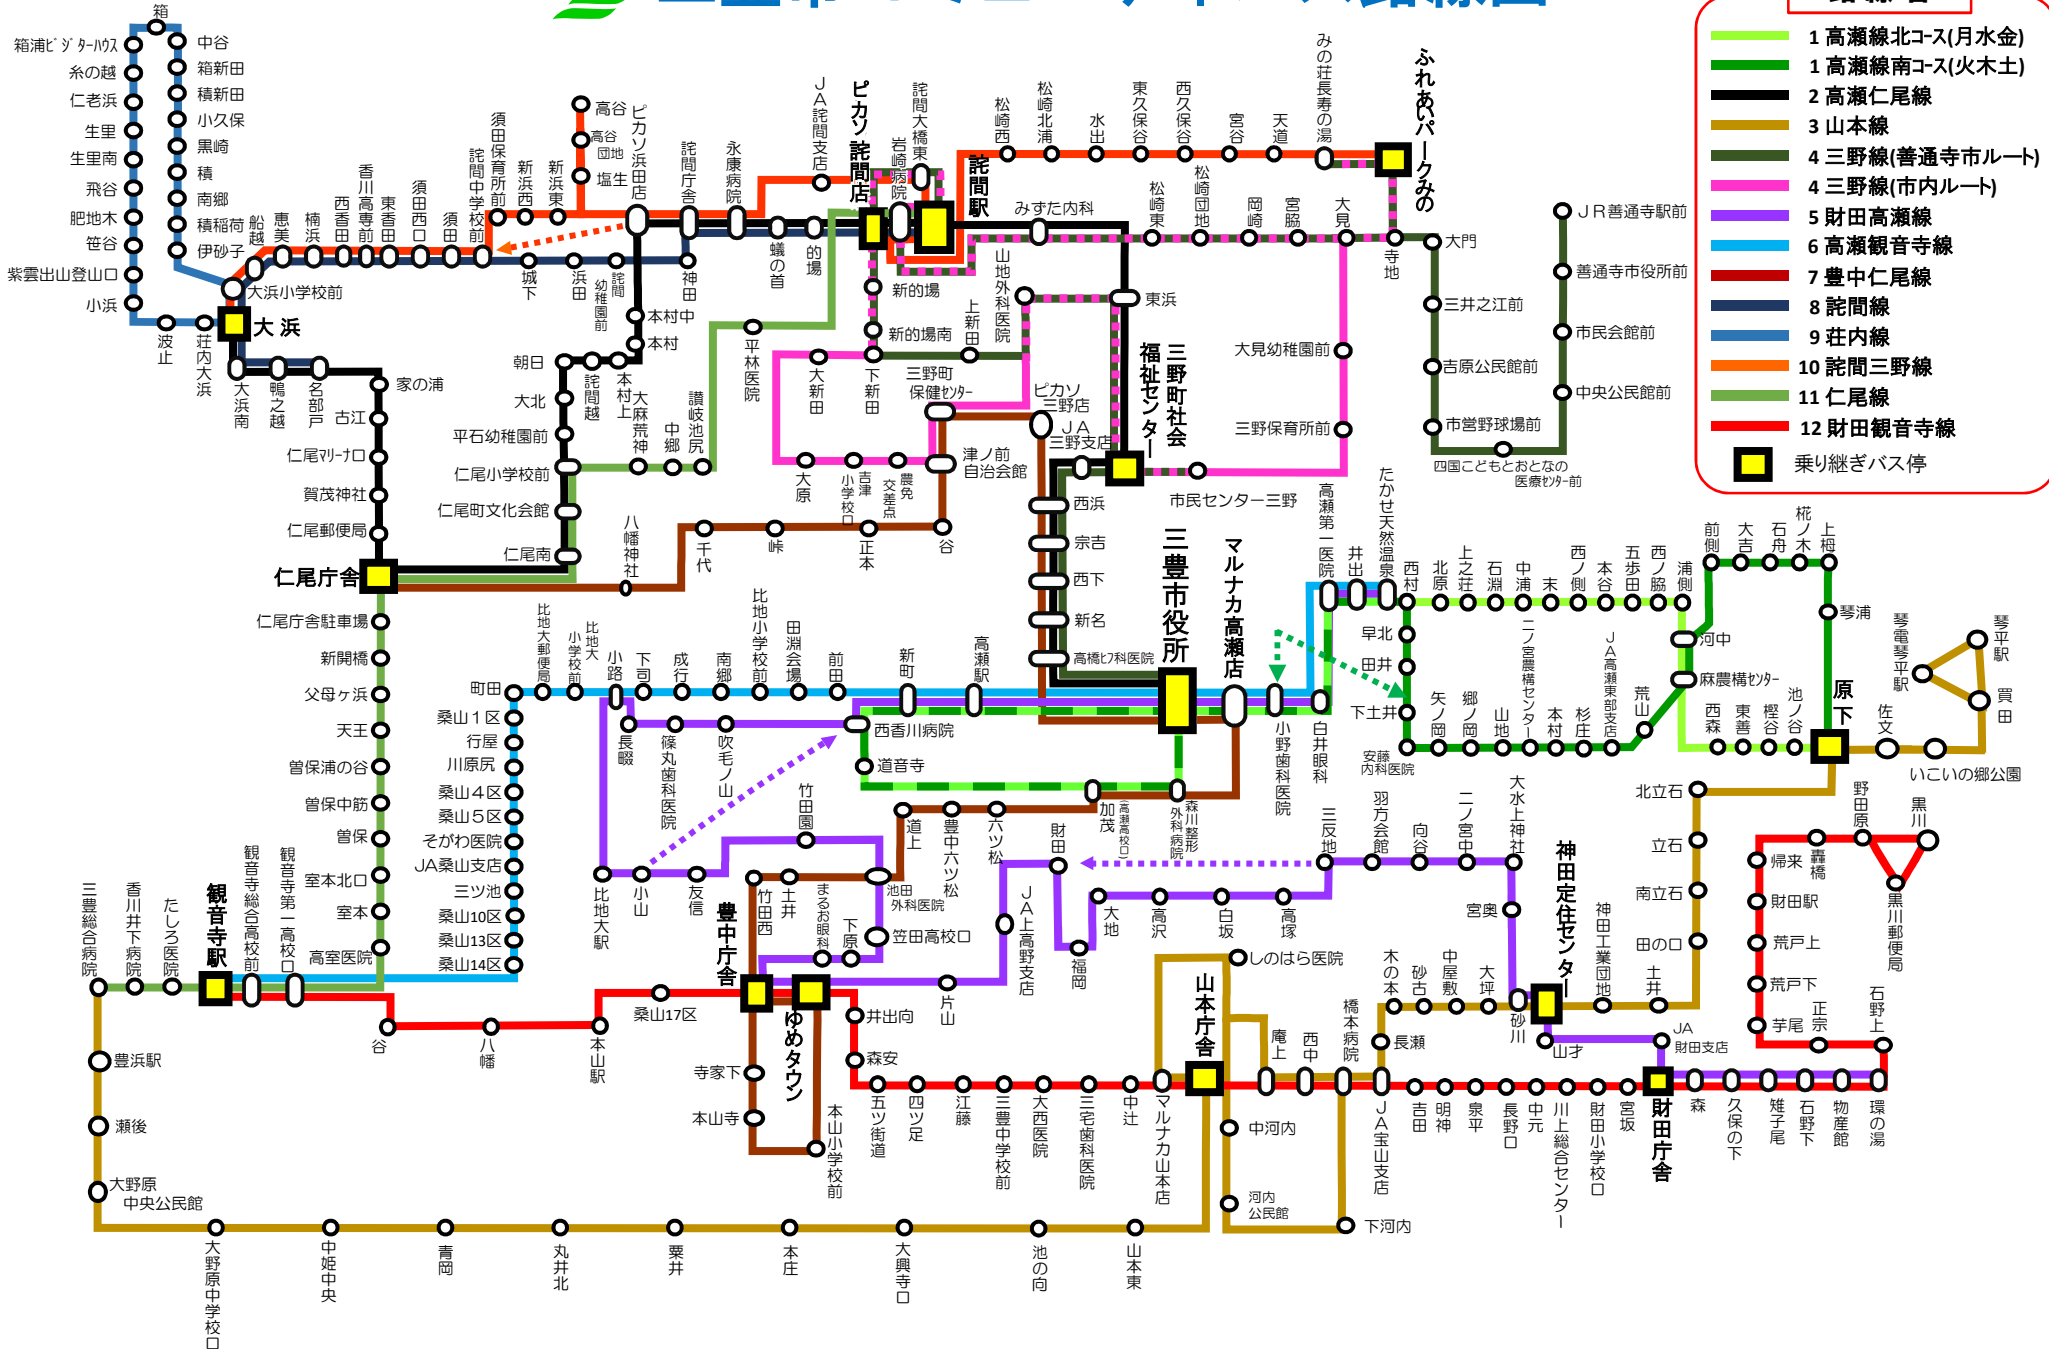

三豊市コミュニティバス路線図

路線名

- 1 高瀬線北コース(月水金)
- 1 高瀬線南コース(火木土)
- 2 高瀬仁尾線
- 3 山本線
- 4 三野線(普通寺市ルート)
- 4 三野線(市内ルート)
- 5 財田高瀬線
- 6 高瀬観音寺線
- 7 豊中仁尾線
- 8 詫間線
- 9 荘内線
- 10 詫間三野線
- 11 仁尾線
- 12 財田観音寺線
- 乗継ぎバス停